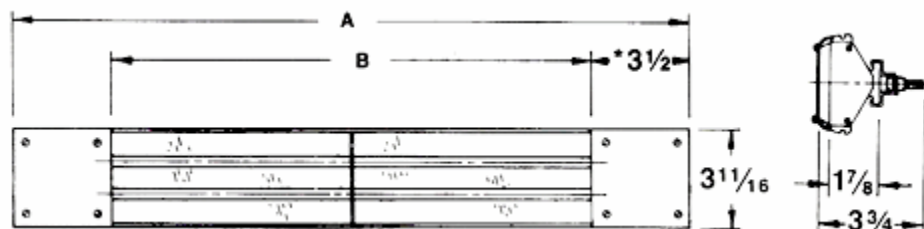

STRAIGHT DOUBLE ELEMENT RADIANT HEATERS

| Catalog Number | Watts | Volts | A Overall Length | B Heated Length | Approx. Wt. / Lbs. |
|----------------|-------|-------|---------------------------------|---------------------------------|--------------------|
| RHS-2-16-1 | 1600 | 120 | 24 ³ / ₈ | 17 ³ / ₈ | 7 |
| RHS-2-16-2 | 1600 | 240 | | | |
| RHS-2-22-1 | 2200 | 120 | 30 ⁵ / ₈ | 23 ⁵ / ₈ | 9 |
| RHS-2-22-2 | 2200 | 240 | | | |
| RHS-2-22-4 | 2200 | 480 | | | |
| RHS-2-36-2 | 3600 | 240 | 46 ⁵ / ₈ | 39 ⁵ / ₈ | 11 |
| RHS-2-36-4 | 3600 | 480 | | | |
| RHS-2-50-2 | 5000 | 240 | 61 ³ / ₈ | 54 ³ / ₈ | 14 |
| RHS-2-50-4 | 5000 | 480 | | | |
| RHS-2-60-2 | 6000 | 240 | 73 ³ / ₄ | 66 ³ / ₄ | 16 |
| RHS-2-60-4 | 6000 | 480 | | | |
| RHS-2-72-2 | 7200 | 240 | 85 ³ / ₄ | 78 ³ / ₄ | 18 |
| RHS-2-72-4 | 7200 | 480 | | | |
| RHS-2-80-2 | 8000 | 240 | 113 ³ / ₄ | 106 ³ / ₄ | 34 |
| RHS-2-80-4 | 8000 | 480 | | | |
| RHS-2-80-4 | 10000 | 480 | 139 | 132 | 40 |
| RHS-2-80-4 | 11000 | 480 | 160 | 150 | 45 |
| RHS-2-80-4 | 13000 | 480 | 185 ⁵ / ₈ | 175 ⁵ / ₈ | 52 |

*** 5" on the RHS-2-110, RHS-2-130**