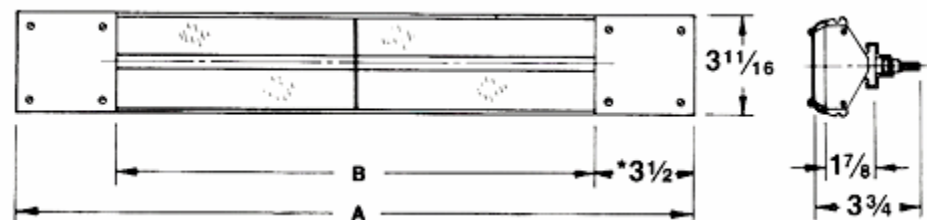

STRAIGHT SINGLE ELEMENT RADIANT HEATERS

Catalog Number	Watts	Volts	A Overall Length	B Heated Length	Approx. Wt. / Lbs.
RHS-1-8-1	800	120	24 ³ / ₈	17 ³ / ₈	4
RHS-1-8-2	800	240			
RHS-1-11-1	1100	120	30 ⁵ / ₈	23 ⁵ / ₈	5
RHS-1-11-2	1100	240			
RHS-1-18-2	1800	240	46 ⁵ / ₈	39 ⁵ / ₈	8
RHS-1-18-4	1800	480			
RHS-1-25-2	2500	240	61 ³ / ₈	54 ³ / ₈	10
RHS-1-25-4	2500	480			
RHS-1-30-2	3000	240	73 ³ / ₄	66 ³ / ₄	12
RHS-1-30-4	3000	480			
RHS-1-36-2	3600	240	85 ³ / ₄	78 ³ / ₄	14
RHS-1-36-4	3600	480			
RHS-1-40-1	4000	240	113 ³ / ₄	106 ³ / ₄	19
RHS-1-40-2	4000	480			
RHS-1-50-1	5000	240	139	132	23
RHS-1-50-2	5000	480			
RHS-1-55-1	5500	240	160	150	26
RHS-1-55-2	5500	480			
RHS-1-65-1	6500	240	185 ⁵ / ₈	175 ⁵ / ₈	30
RHS-1-65-2	6500	480			

* 5" on the RHS-1-55 and RHS-1-65